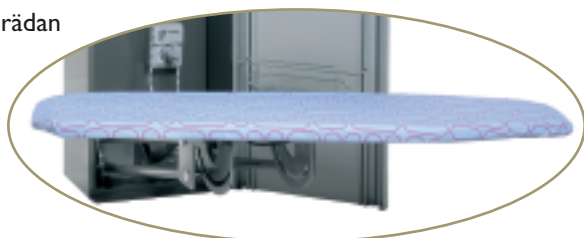

EN DRÖM FÖR VÄNSTER- OCH HÖGERHÄNTA

Utfälld kan strykbrädan roteras efter behov. Det betyder slut på steppandet runt brädan och konflikterna om placeringen. Väl infälld är utgångsläget neutralt igen.